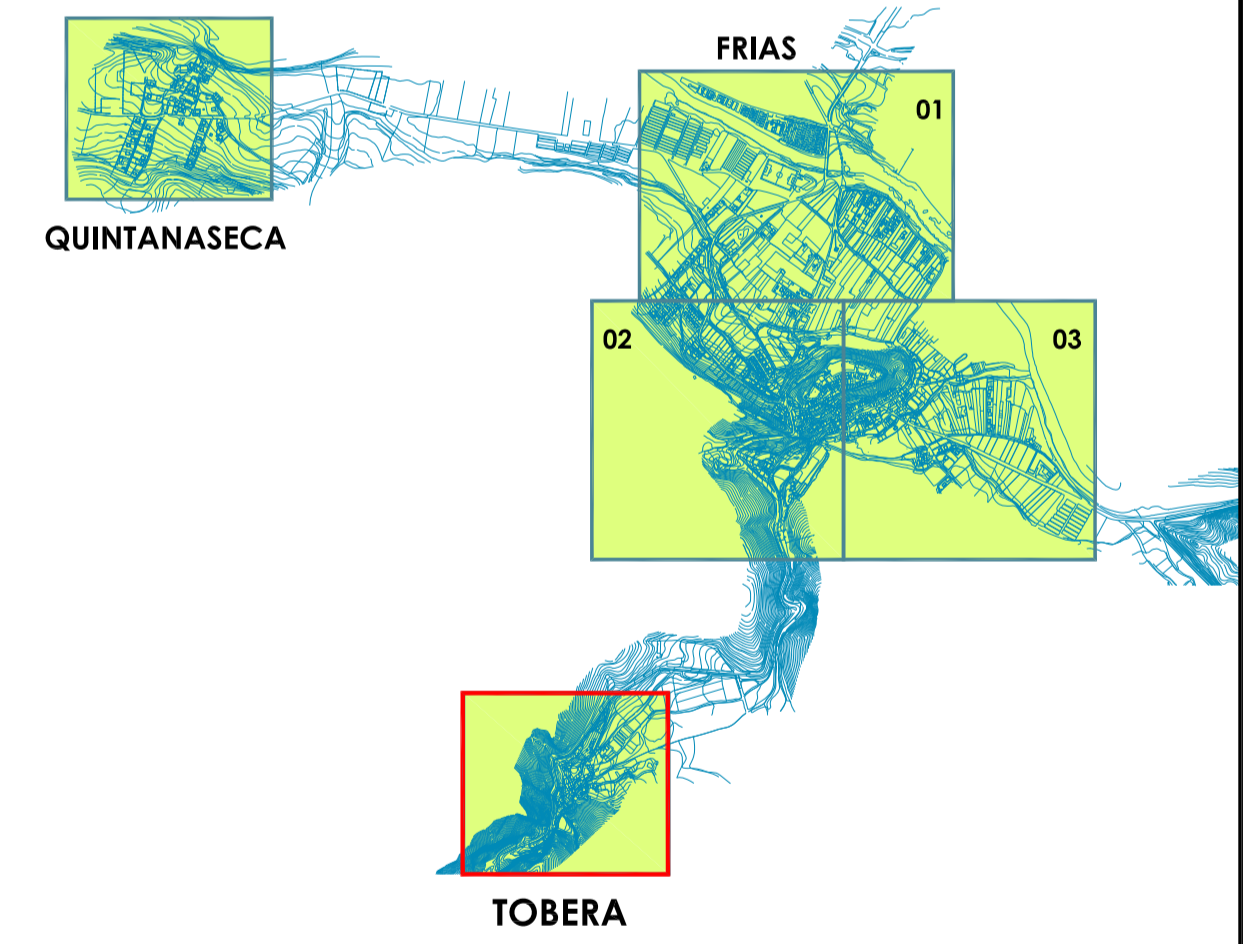

ESTRUCTURA DE LA PROPIEDAD URBANA
Área de Parcela (m²)

Base: Dirección General de Catastro

Documento Informativo Fase: Aprobación Inicial MAYO 2012

FRÍAS (BURGOS)

REVISIÓN NORMAS URBANÍSTICAS MUNICIPALES

Núcleos: Frías
 Tobera
 Quintanaseca

PLANOS DE INFORMACIÓN
ESTRUCTURA DE LA PROPIEDAD URBANA
 TOBERA (Ámbito Urbano)

REF: A112.3.2683

AYUNTAMIENTO DE
 FRÍAS

www.nirosa.es
 Tlf: 977 20 98 4

Plano Nº
PI_2.3.2